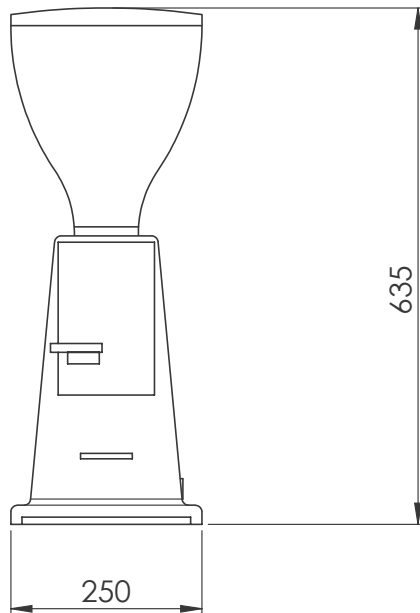

Espresso koffiemolen,  
maalschijf Ø75 mm,  
koffiebonencontainer,  
doseercontainer voor  
gemalen koffie

### Product Nr. \_\_\_\_\_

Espresso koffiemolen in licht grijze uitvoering met lekbak. Transparant kunststof voorraad container voor 1,4 kg koffiebonen. Transparant kunststof doseercontainer voor 0,3 kg gemalen koffie. Vlakke maalschijf van Ø75 mm. Steun voor de filterhouder. Aan/uit schakelaar. Elektra kabel met CE-Schuko stekker.

Front aanzicht

Zij aanzicht

### Algemene gegevens

Gewicht, netto

15.5 kg